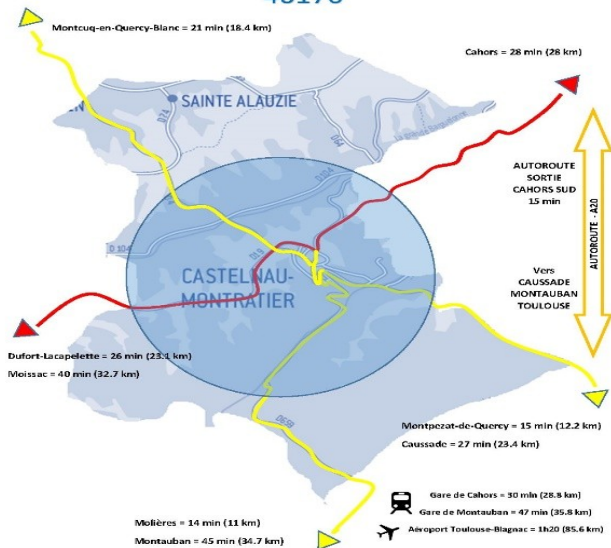

Castelnau Montratier-Sainte Alauzie

46170

Localisation

10 min de l'entrée autoroutière A 20
20 min de Caussade
25 min de Cahors
30 min de Montauban
1h de Toulouse
2h30 de Bordeaux
1h15 de Brive
2h35 océan, mer et montagne