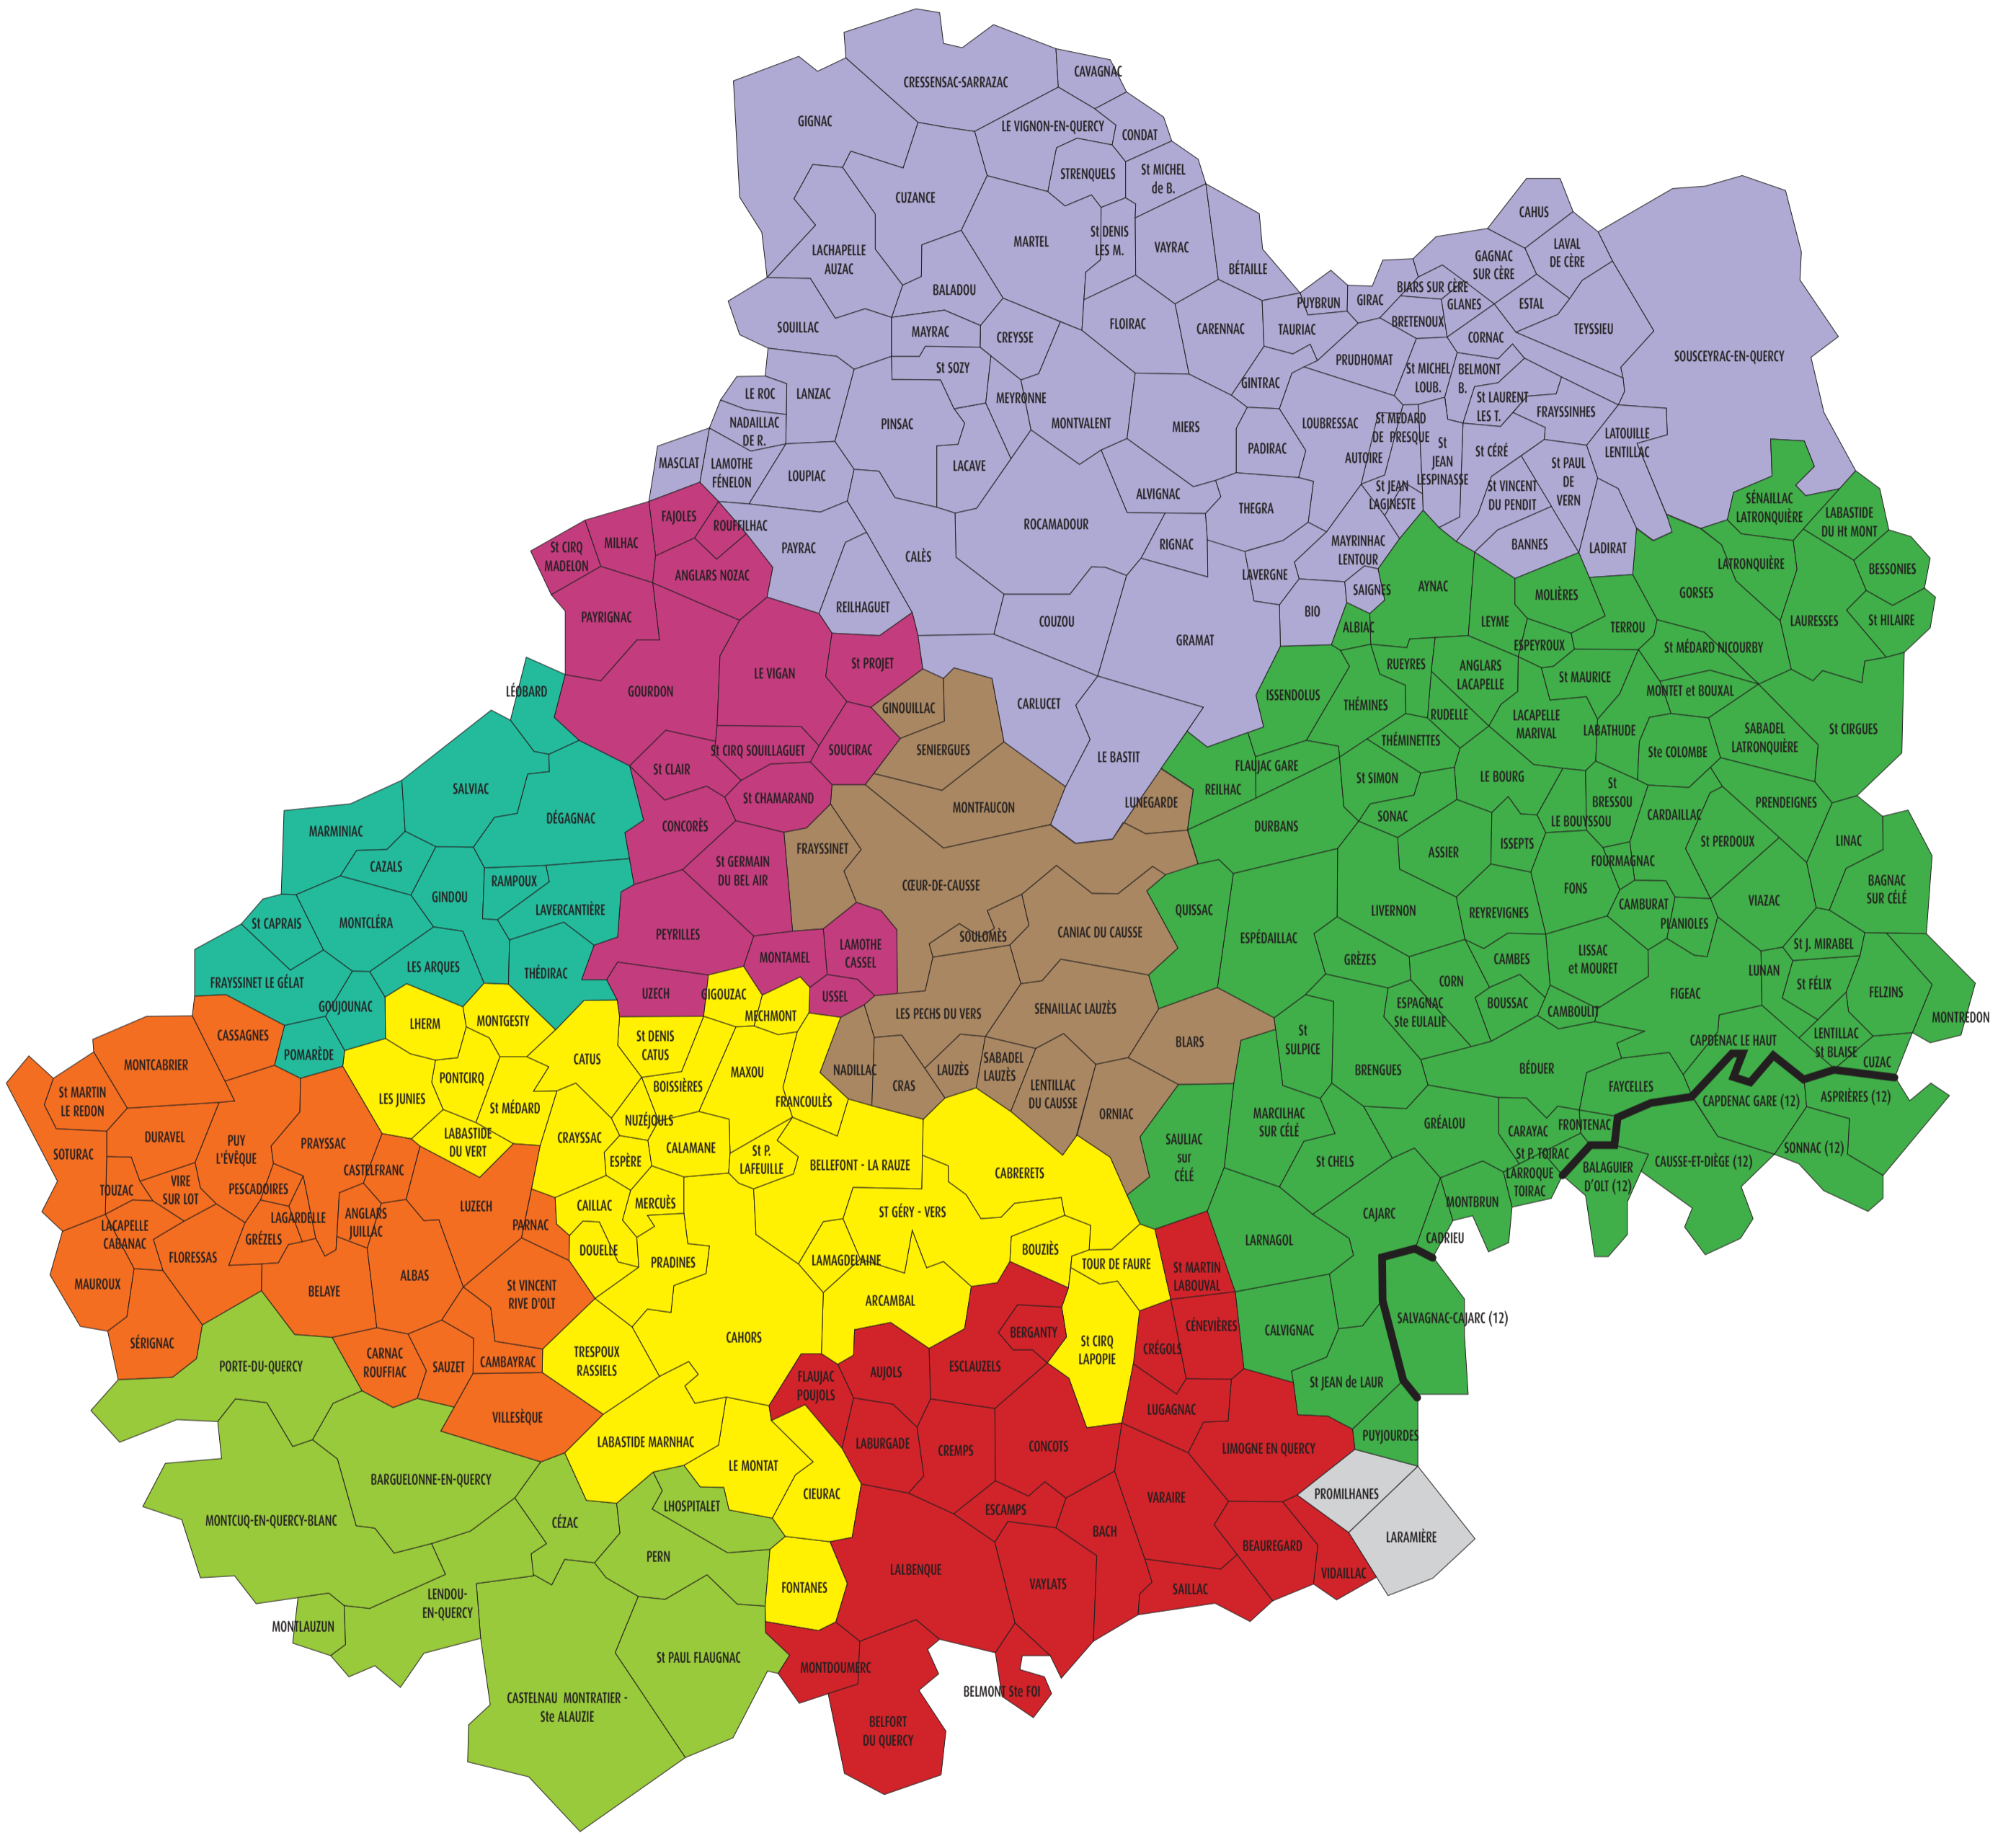

COMMUNAUTÉS DE COMMUNES ET D'AGGLOMÉRATION

Janvier 2019

- | | |
|---|--|
| C. de C. du Quercy blanc | C. de C. Quercy-Bouriane |
| C. A. du Grand Cahors | C. de C. Grand-Figeac |
| C. de C. de la Vallée du Lot et du Vignoble | C. de C. Causse et Vallée de la Dordogne |
| C. de C. Cazals - Salviac | C. de C. du Villefranchois (Aveyron) |
| C. de C. du Pays de Lalbenque - Limogne | Limite départementale |
| C. de C. du Causse de Labastide-Murat | |