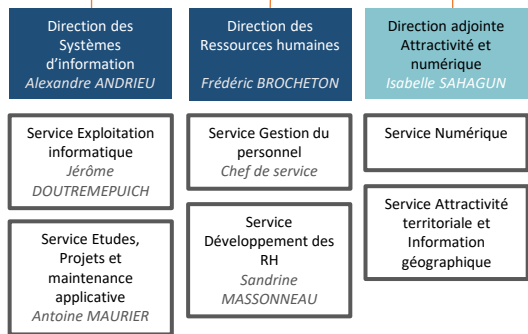

Président du Département

Direction générale des Services
Willy LUIS – Directeur général des services

Direction générale adjointe RH Attractivité et Modernisation
Delphine MARCOS

Direction générale adjointe Secrétariat général et Appui aux territoires
Ingrid LEROUX

Service Qualité et Conseil de gestion
Sonia FRANCO

Direction de l'Education et de la Vie locale
Sabine MOLINIE

Direction des Solidarités départementales
Laurence ALIDOR
Brigitte BERTRAND Adjointe

Direction des Infrastructures de mobilité
Camel MAHDJOUB