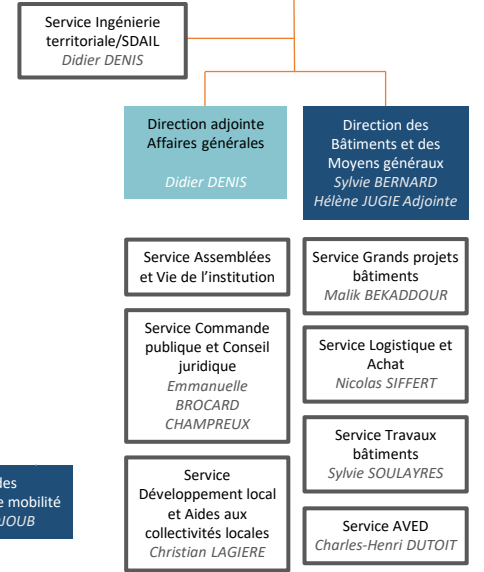

Président du Département

Direction générale des Services
Willy LUIS – Directeur général des services

Direction générale adjointe RH Attractivité et Modernisation
Delphine MARCOS

Direction générale adjointe Secrétariat général et Appui aux territoires
Ingrid LEROUX

Service Qualité et Conseil de gestion
Sonia FRANCO

Direction de l'Education et de la Vie locale
Sabine MOLINIE

Direction des Solidarités départementales
Laurence ALIDOR
Brigitte BERTRAND Adjointe

Direction des Infrastructures de mobilité
Camel MAHDJOUB