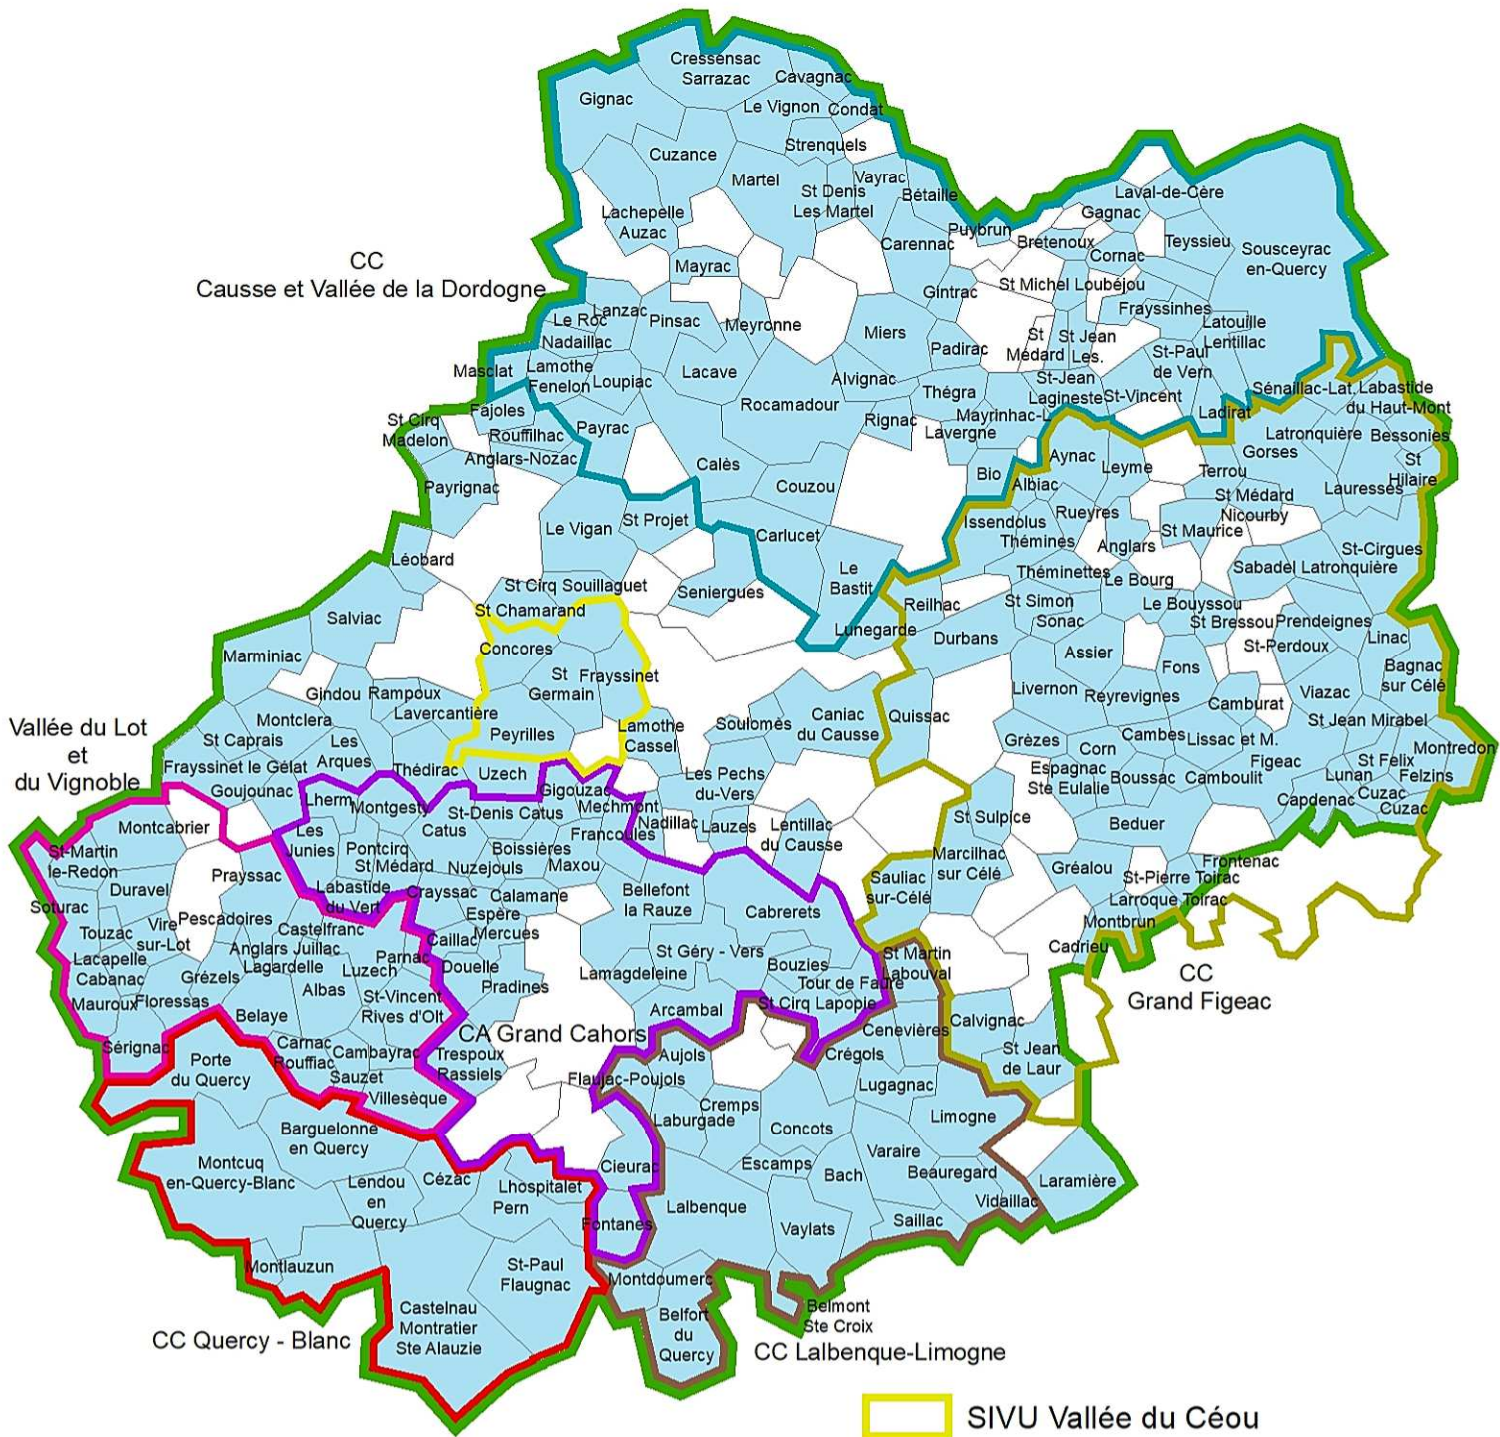

# Adhésions SDAIL

- SIVU Vallée du Céou
- FDEL
- CA Grand Cahors
- CC Grand-Figeac
- CC Quercy-Blanc
- CC Lalbenque-Limogne
- CC de la Vallée du Lot et du Vignoble
- CauValDor
- Communes adhérentes