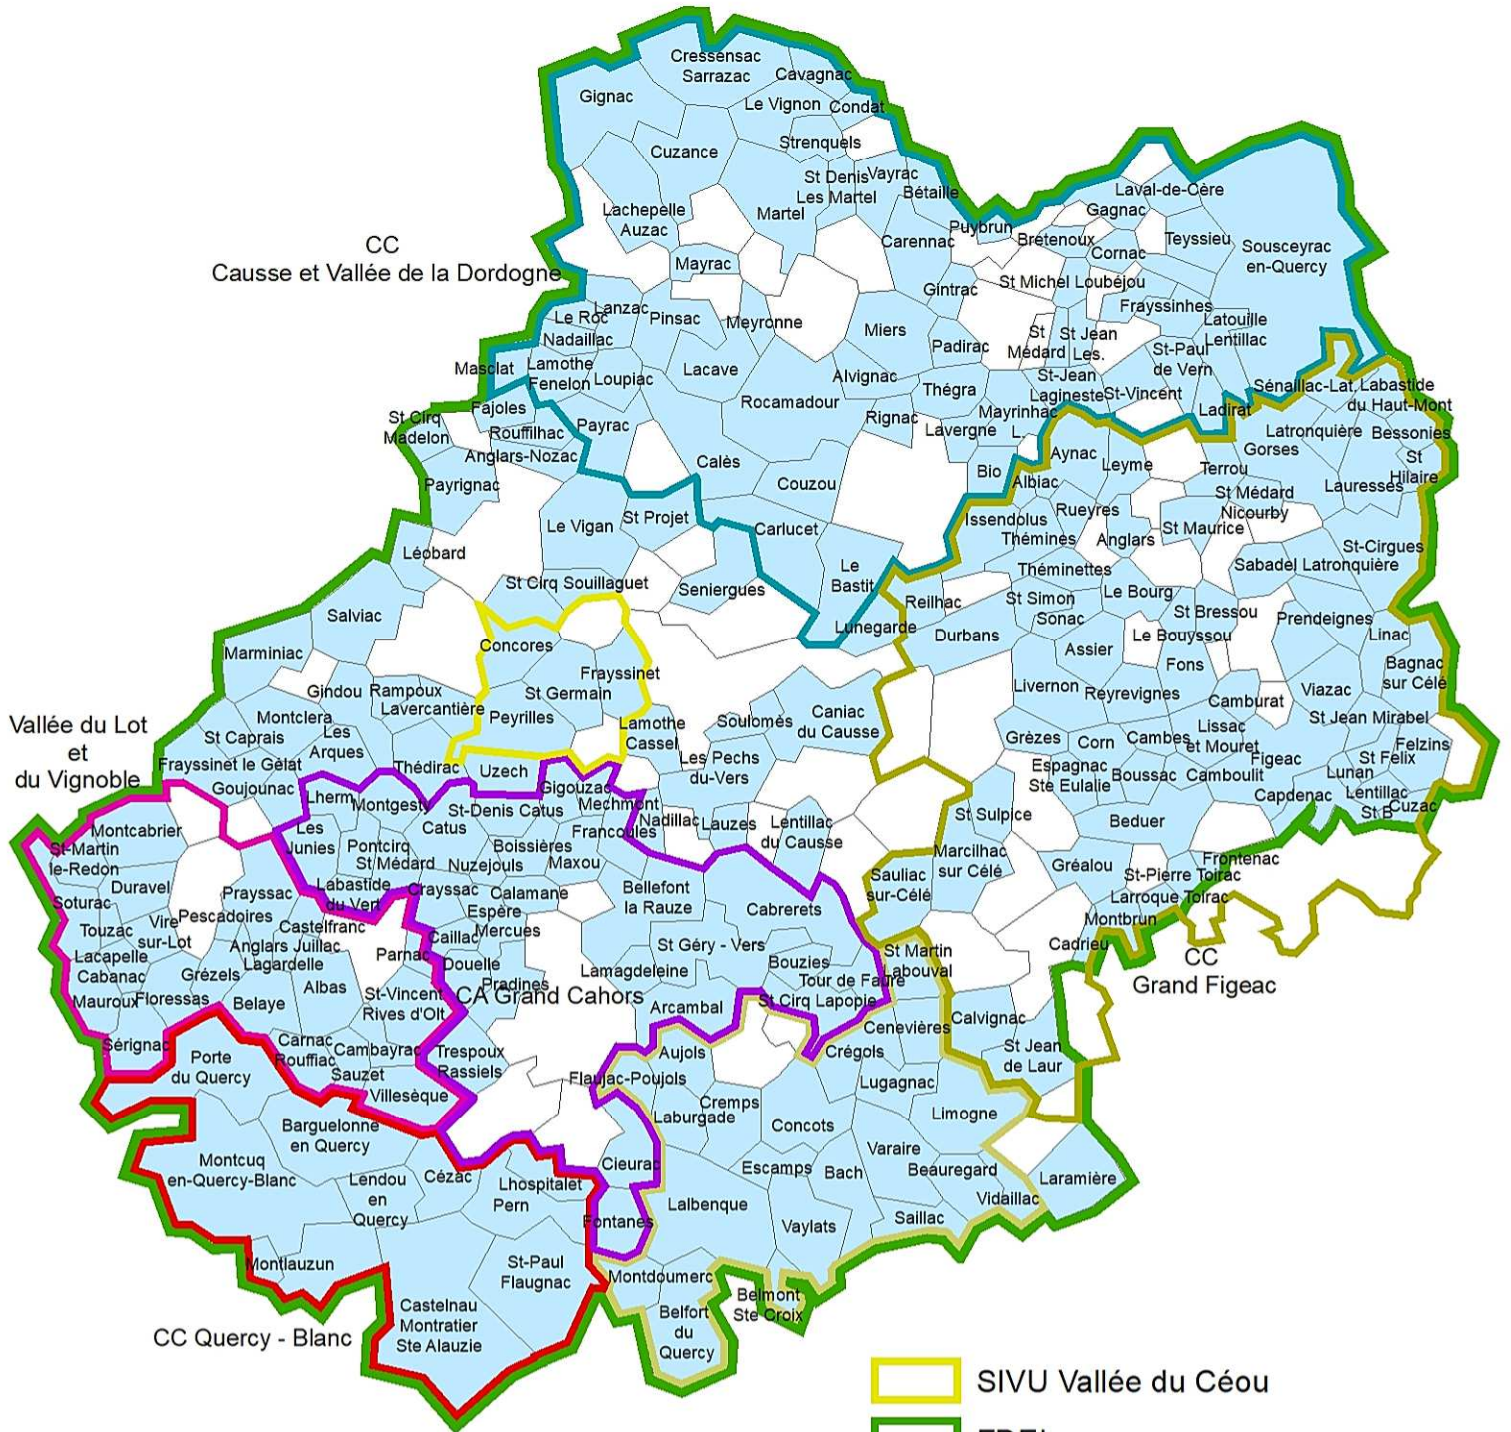

# Adhésions SDAIL

- SIVU Vallée du Céou
- FDEL
- CA Grand Cahors
- CC Grand-Figeac
- CC Quercy-Blanc
- CC de la Vallée du Lot et du Vignoble
- CC du Pays de Lalbenque-Limogne
- CauValDor
- Communes adhérentes