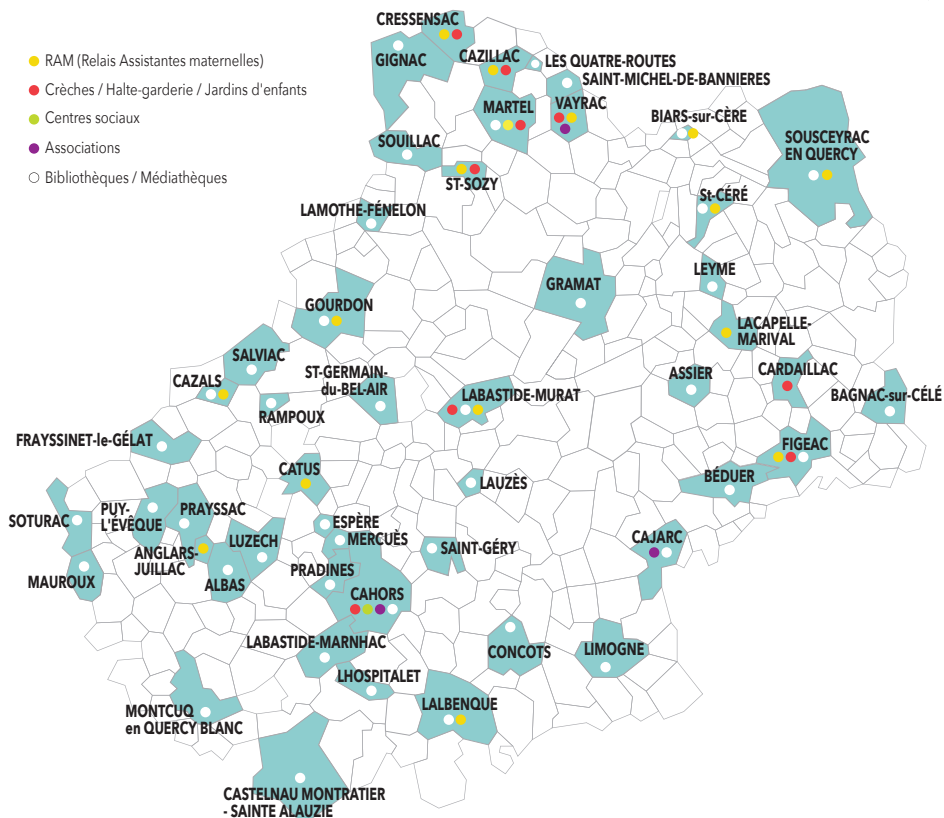

Entre le 1^{er} avril et le 26 juin 2021, rendez-vous avec votre bon de retrait dans l'une des structures partenaires.

Vous seront remis en échange :

PABLO de Rascal,
paru aux éditions L'école des loisirs

Des conseils de lecture à découvrir avec votre enfant

Le Département du Lot et
la Caisse d'Allocations familiales du Lot
vous invitent à poursuivre le voyage !

OÙ RETIRER VOTRE LIVRE « PREMIÈRES PAGES » ?

liste des structures pages suivantes

- RAM (Relais Assistantes maternelles)
- Crèches / Halte-garderie / Jardins d'enfants
- Centres sociaux
- Associations
- Bibliothèques / Médiathèques

Albas

Bibliothèque d'Albas