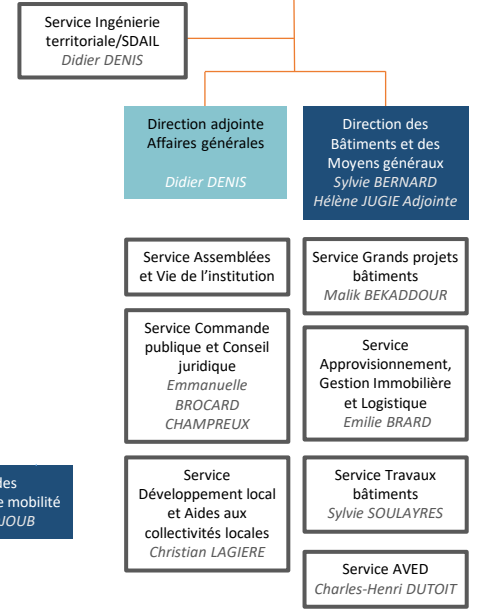

Président du Département

Direction générale des Services
Willy LUIS – Directeur général des services

Direction générale adjointe RH Attractivité et Modernisation
Delphine MARCOS

Direction générale adjointe Secrétariat général et Appui aux territoires
Ingrid LEROUX

Direction de l'Education et de la Vie locale
Sabine MOLINIE

Direction des Solidarités départementales
Laurence ALIDOR

Direction des Infrastructures de mobilité
Camel MAHDJOUB