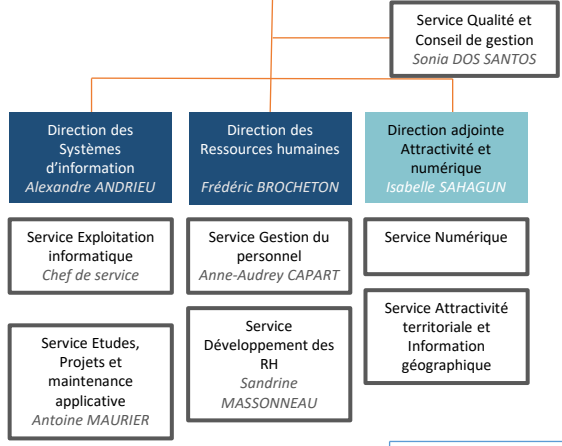

Président du Département

Direction générale des Services
Willy LUIS – Directeur général des services

Direction générale adjointe RH Attractivité et Modernisation
Delphine MARCOS

Direction générale adjointe Secrétariat général et Appui aux territoires
Ingrid LEROUX

Direction de l'Education et de la Vie locale
Sabine MOLINIE

Direction des Solidarités départementales
Laurence ALIDOR

Direction des Infrastructures de mobilité
Camel MAHDJOUB