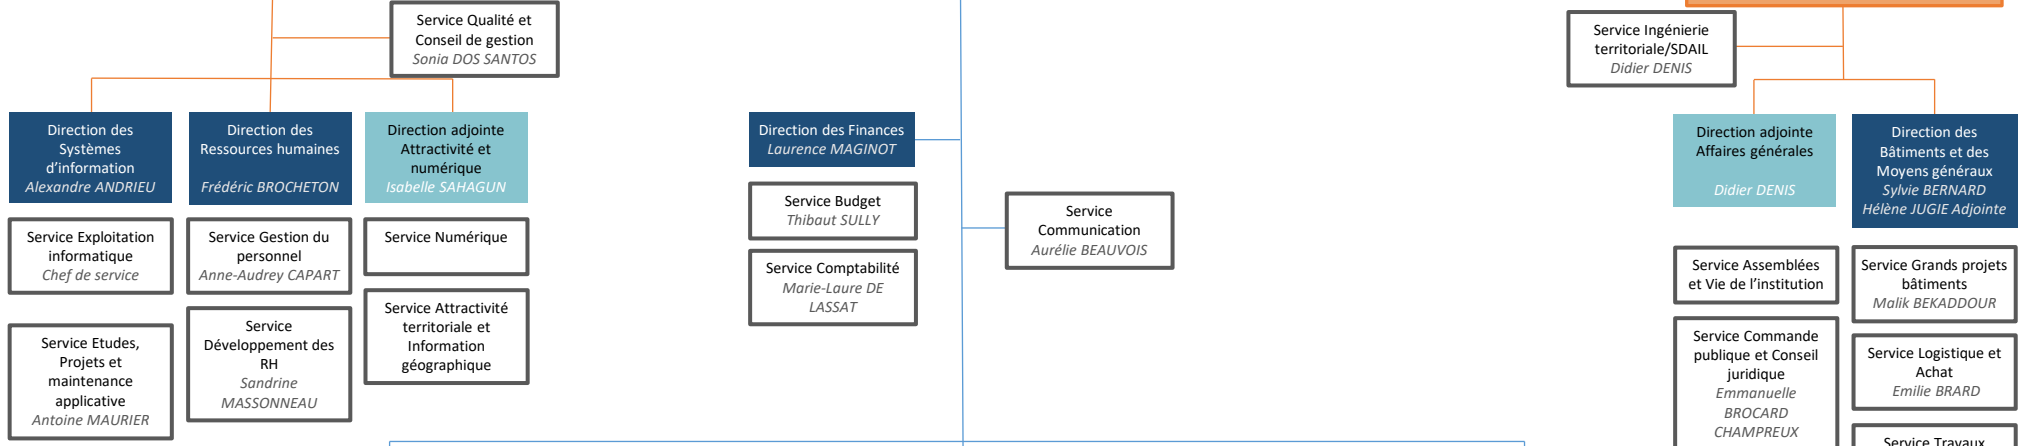

Président du Département

Direction générale des Services
Willy LUIS – Directeur général des services

Direction générale adjointe RH Attractivité et Modernisation
Delphine MARCOS

Direction générale adjointe Secrétariat général et Appui aux territoires
Ingrid LEROUX

Direction de l'Education et de la Vie locale
Sabine MOLINIE

Direction des Solidarités départementales
Laurence ALIDOR

Direction des Infrastructures
Camel MAHDJIOUB