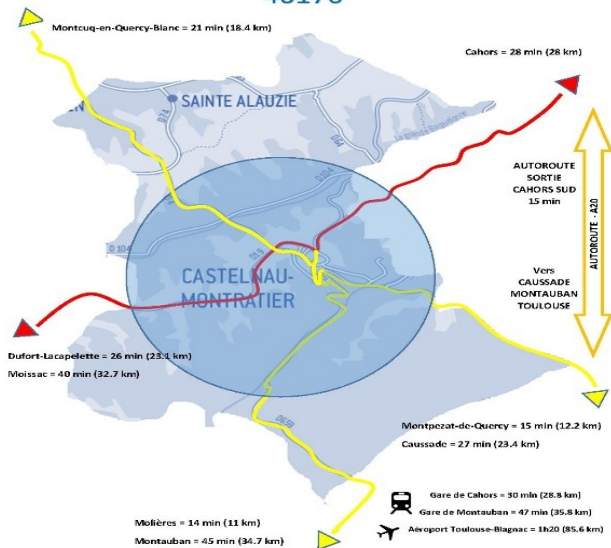

### Localisation

10 min de l'entrée autoroutière A 20  
20 min de Caussade  
25 min de Cahors  
30 min de Montauban  
1h de Toulouse  
2h30 de Bordeaux  
1h15 de Brive  
2h35 océan, mer et montagne

En vous installant chez nous, vous rejoindrez un ensemble de professionnels et de services de santé.